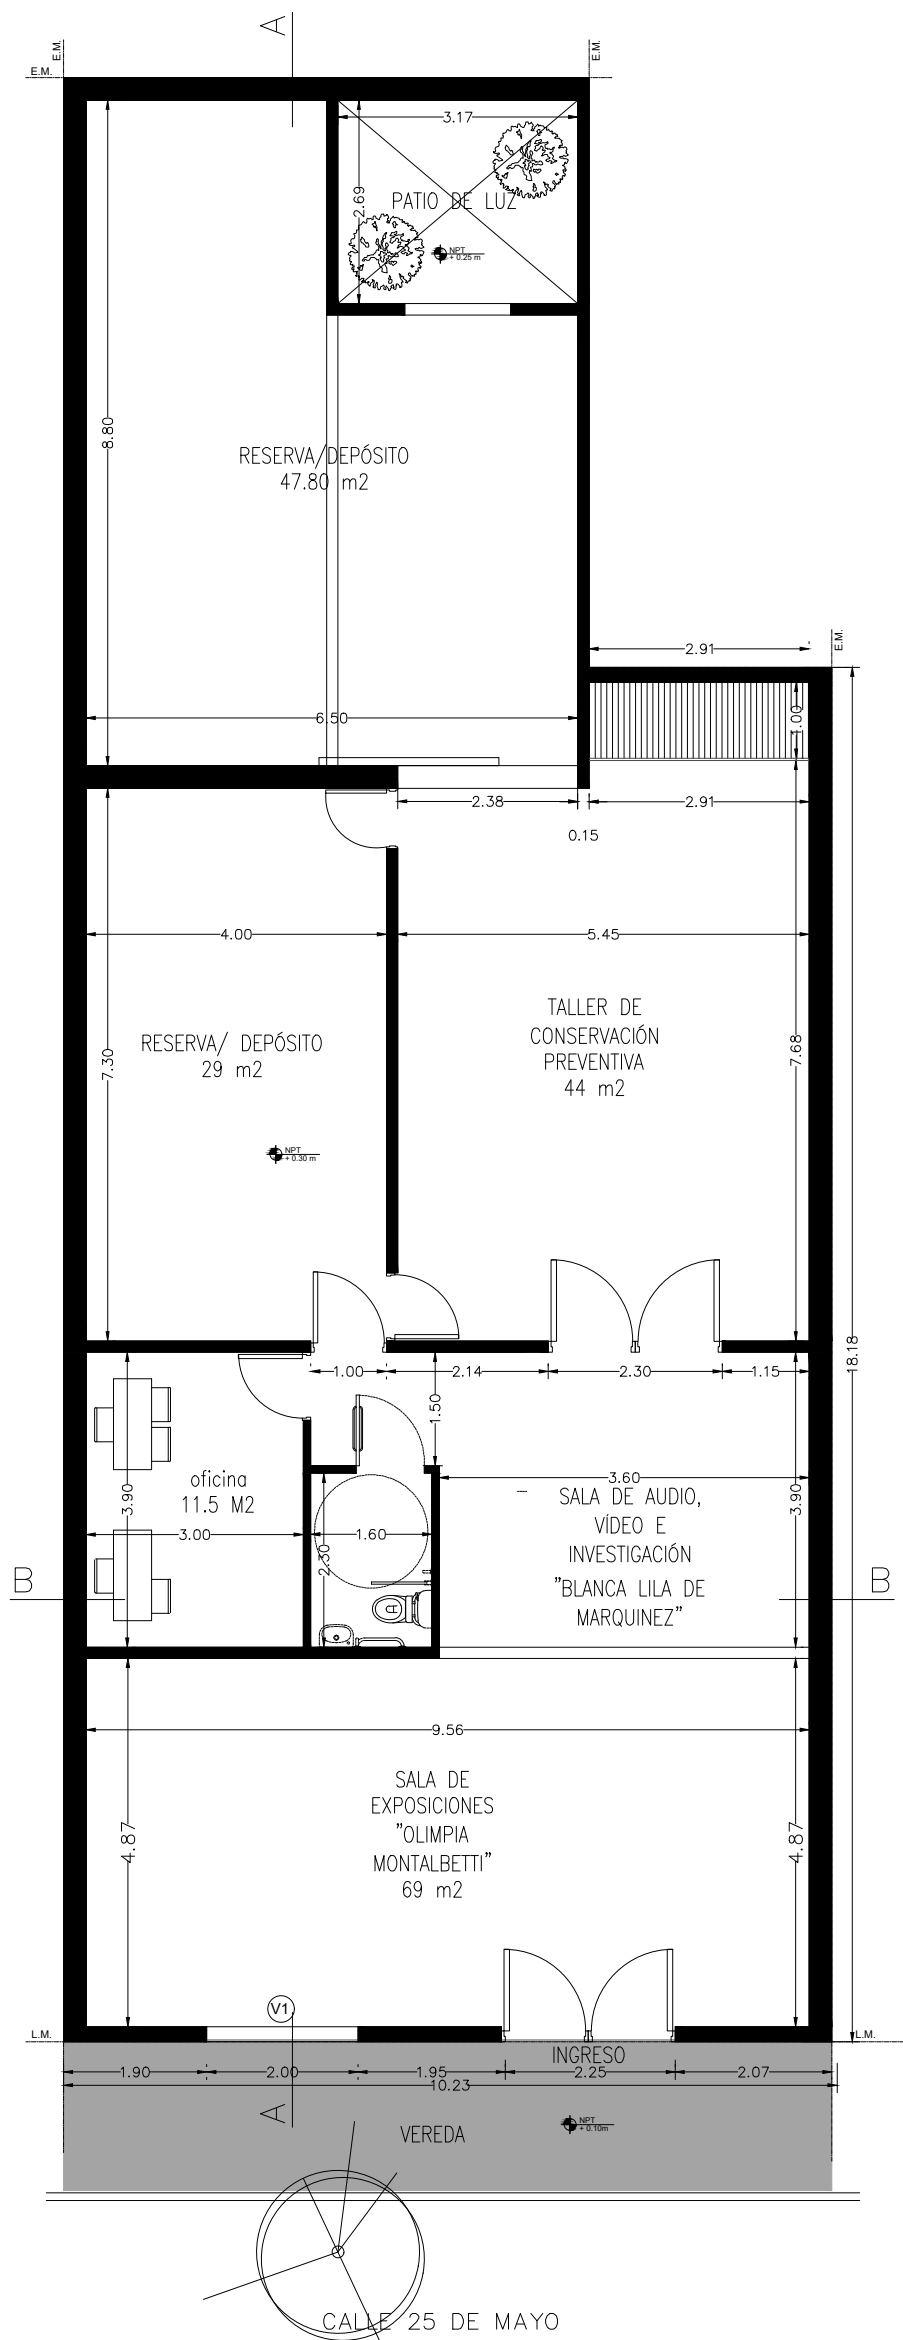

ARCHIVO HISTÓRICO
REMODELACIÓN/REFUNCIONALIZACIÓN

PLANTA 240 m2

UBICACIÓN :

25 DE MAYO 318
Sunchales, Santa Fe

RUBRO:
ARQUITECTURA

PLANO :
REMODELACIÓN ARCHIVO
HISTÓRICO

NIVEL: ±0.00 N.P.I.T

ESCALA: 1:100

NOTA:
Todas las medidas se verificarán en obra.

PLANO Nº

A01