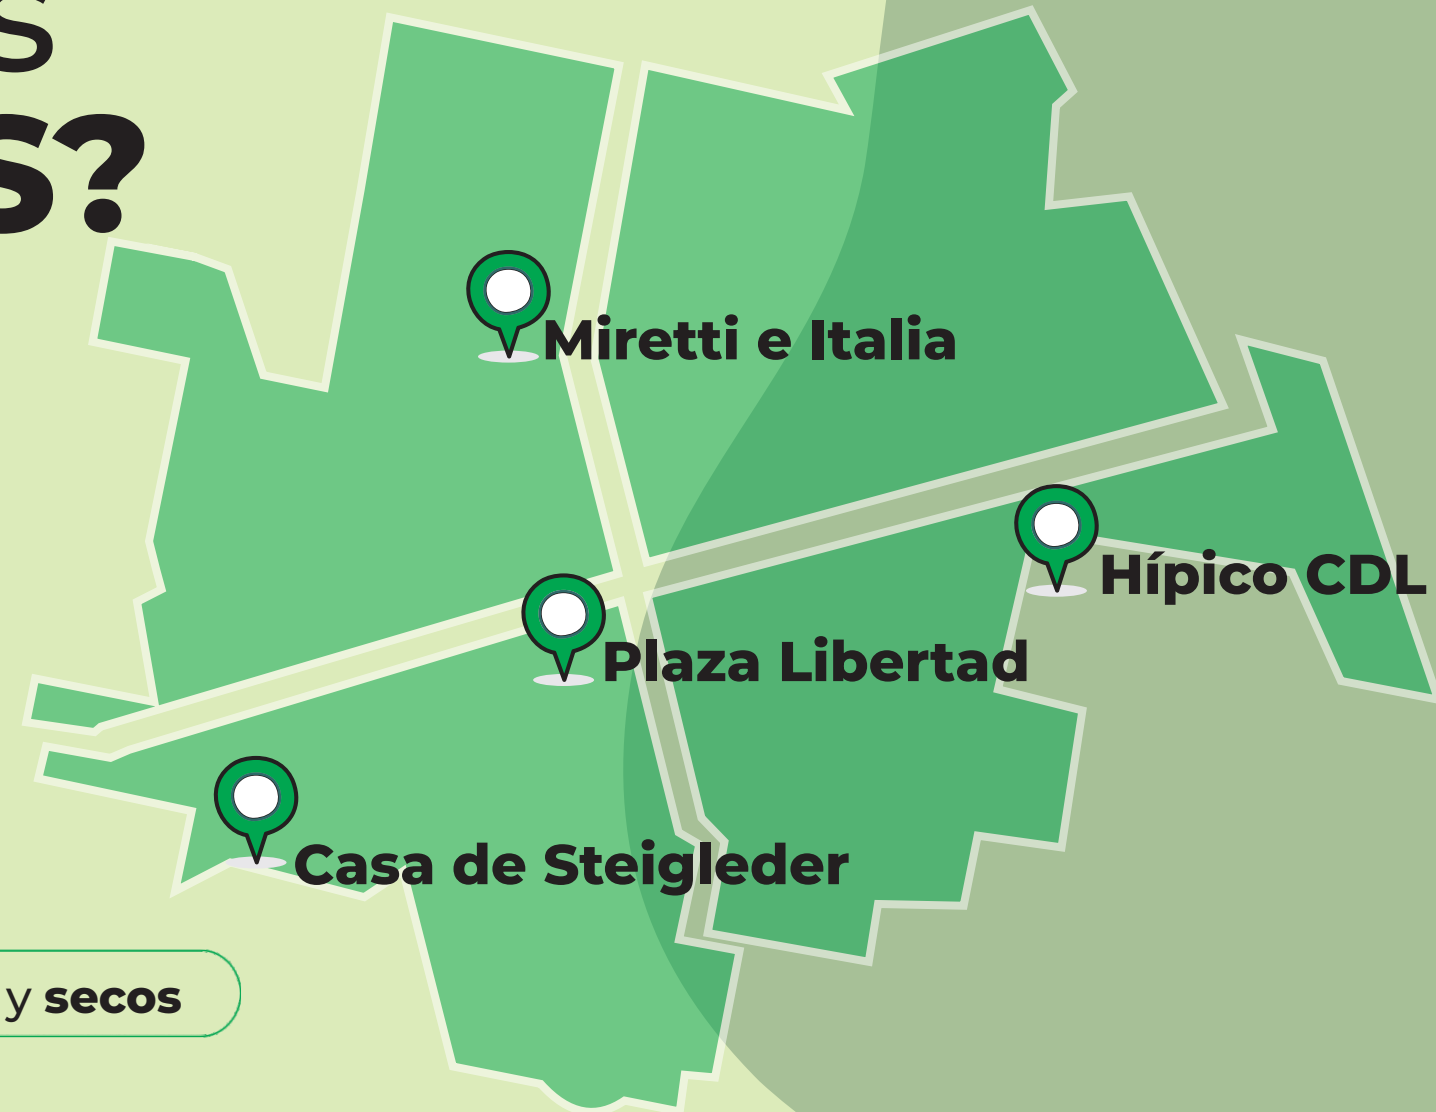

RECORDAR

Siempre **limpios y secos**

**NUEVO SISTEMA
RECOLECCIÓN
DIFERENCIADA**

**CIUDAD de
SUNCHALES**

Podés consultar acá

147

lunes a viernes
7 a 14hs

Ubicá tu sector

SECTOR 3 martes

SECTOR 4 miércoles

RESIDUOS

NO RECUPERABLES

sacar antes de las 19hs

SECTOR 1

martes y viernes

SECTOR 2

SECTOR 3

lunes y jueves

SECTOR 4

**NUEVO SISTEMA
RECOLECCIÓN
DIFERENCIADA**

**CIUDAD de
SUNCHALES**

A qué otro lugar puedo llevar mis residuos **SECOS**?

También podrán llevarlos a los
Puntos Limpios de Reciclado

RECORDAR
Siempre **limpios y secos**

**NUEVO SISTEMA
RECOLECCIÓN
DIFERENCIADA**

**CIUDAD de
SUNCHALES**

Otros residuos limpieza de patio

recolección de
4 a 11hs
sacar los residuos
la noche anterior

SECTOR 1 **lunes**