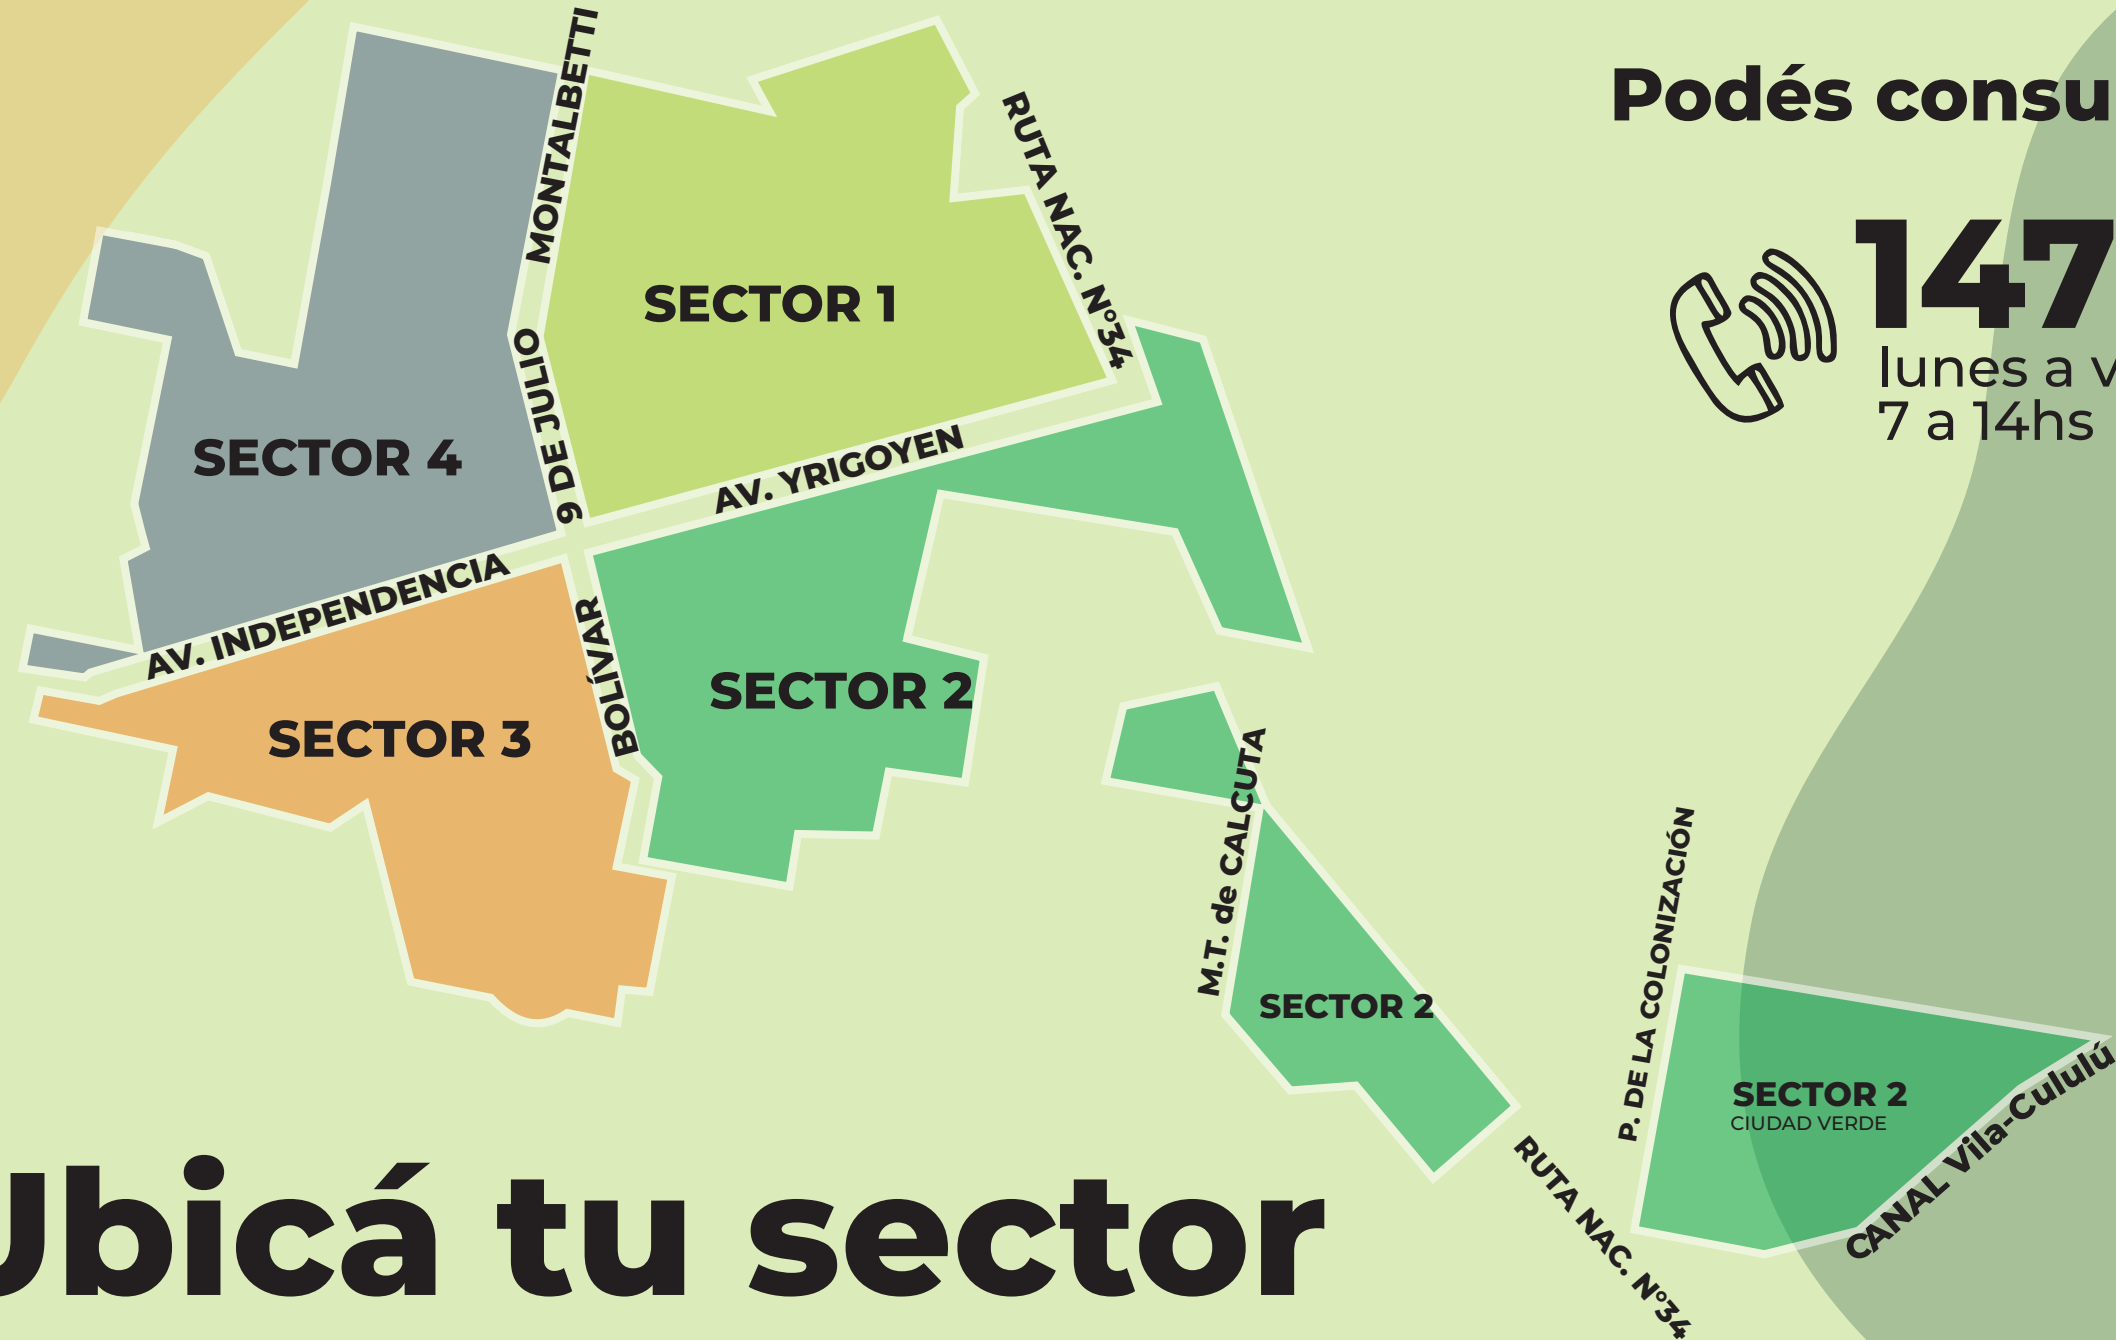

RECORDAR

Siempre **limpios y secos**

**NUEVO SISTEMA
RECOLECCIÓN
DIFERENCIADA**

**CIUDAD de
SUNCHALES**

Podés consultar acá

147

lunes a viernes
7 a 14hs

Ubicá tu sector

**NUEVO SISTEMA
RECOLECCIÓN
DIFERENCIADA**

**CIUDAD de
SUNCHALES**

Recordá el día para sacar los residuos

SECOS

sacar antes
de las 19hs

**día
verde**

SECTOR 1 lunes

SECTOR 2 jueves

SECTOR 3 martes

SECTOR 4 miércoles

RESIDUOS

NO RECUPERABLES

sacar antes de las 19hs

SECTOR 1

martes y viernes

SECTOR 2

SECTOR 3

lunes y jueves

SECTOR 4

**NUEVO SISTEMA
RECOLECCIÓN
DIFERENCIADA**

**CIUDAD de
SUNCHALES**

A qué otro lugar puedo llevar mis residuos **SECOS**?

También podrán llevarlos a los
Puntos Limpios de Reciclado